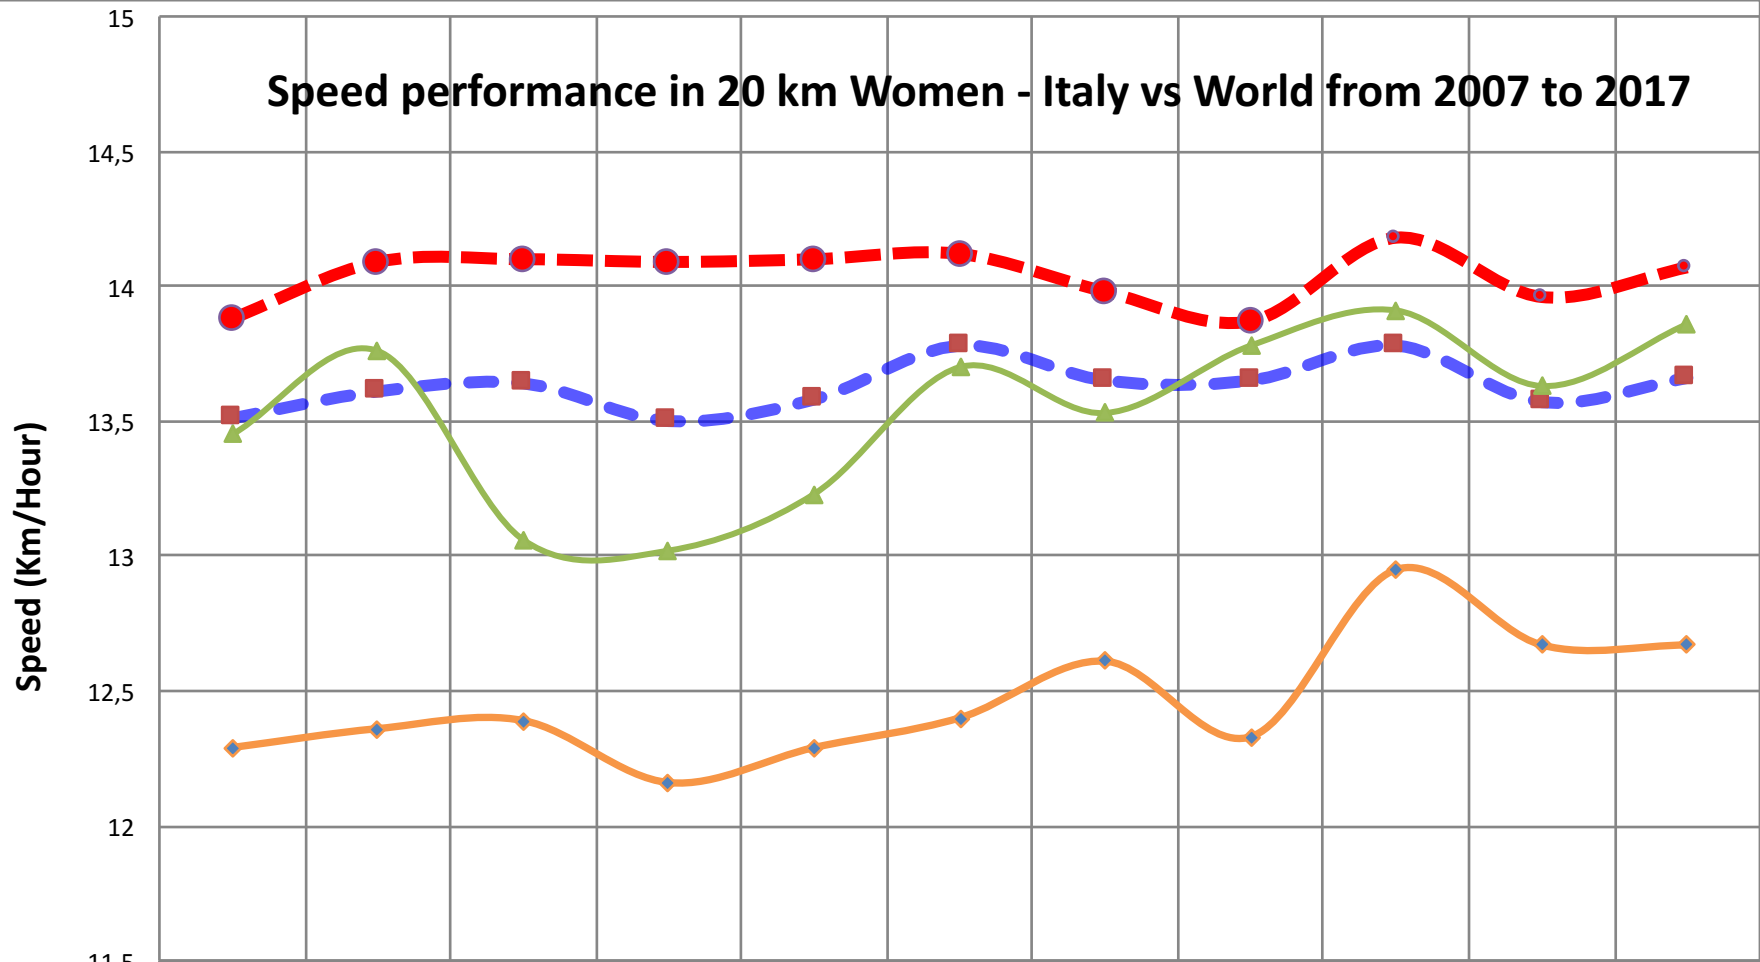

Speed performance in 20 km Women - Italy vs World from 2007 to 2017

| | 2007 | 2008 | 2009 | 2010 | 2011 | 2012 | 2013 | 2014 | 2015 | 2016 | 2017 |
|--------------------|-------|-------|-------|-------|-------|-------|-------|-------|-------|-------|-------|
| Italy Avg.first 10 | 12,29 | 12,36 | 12,39 | 12,16 | 12,29 | 12,40 | 12,61 | 12,33 | 12,95 | 12,67 | 12,67 |
| World Avg.first 20 | 13,51 | 13,61 | 13,64 | 13,50 | 13,58 | 13,78 | 13,65 | 13,65 | 13,78 | 13,57 | 13,66 |
| Italy Best | 13,45 | 13,76 | 13,06 | 13,02 | 13,23 | 13,70 | 13,53 | 13,78 | 13,91 | 13,63 | 13,86 |
| World Best | 13,88 | 14,09 | 14,10 | 14,09 | 14,10 | 14,12 | 13,98 | 13,87 | 14,18 | 13,96 | 14,07 |