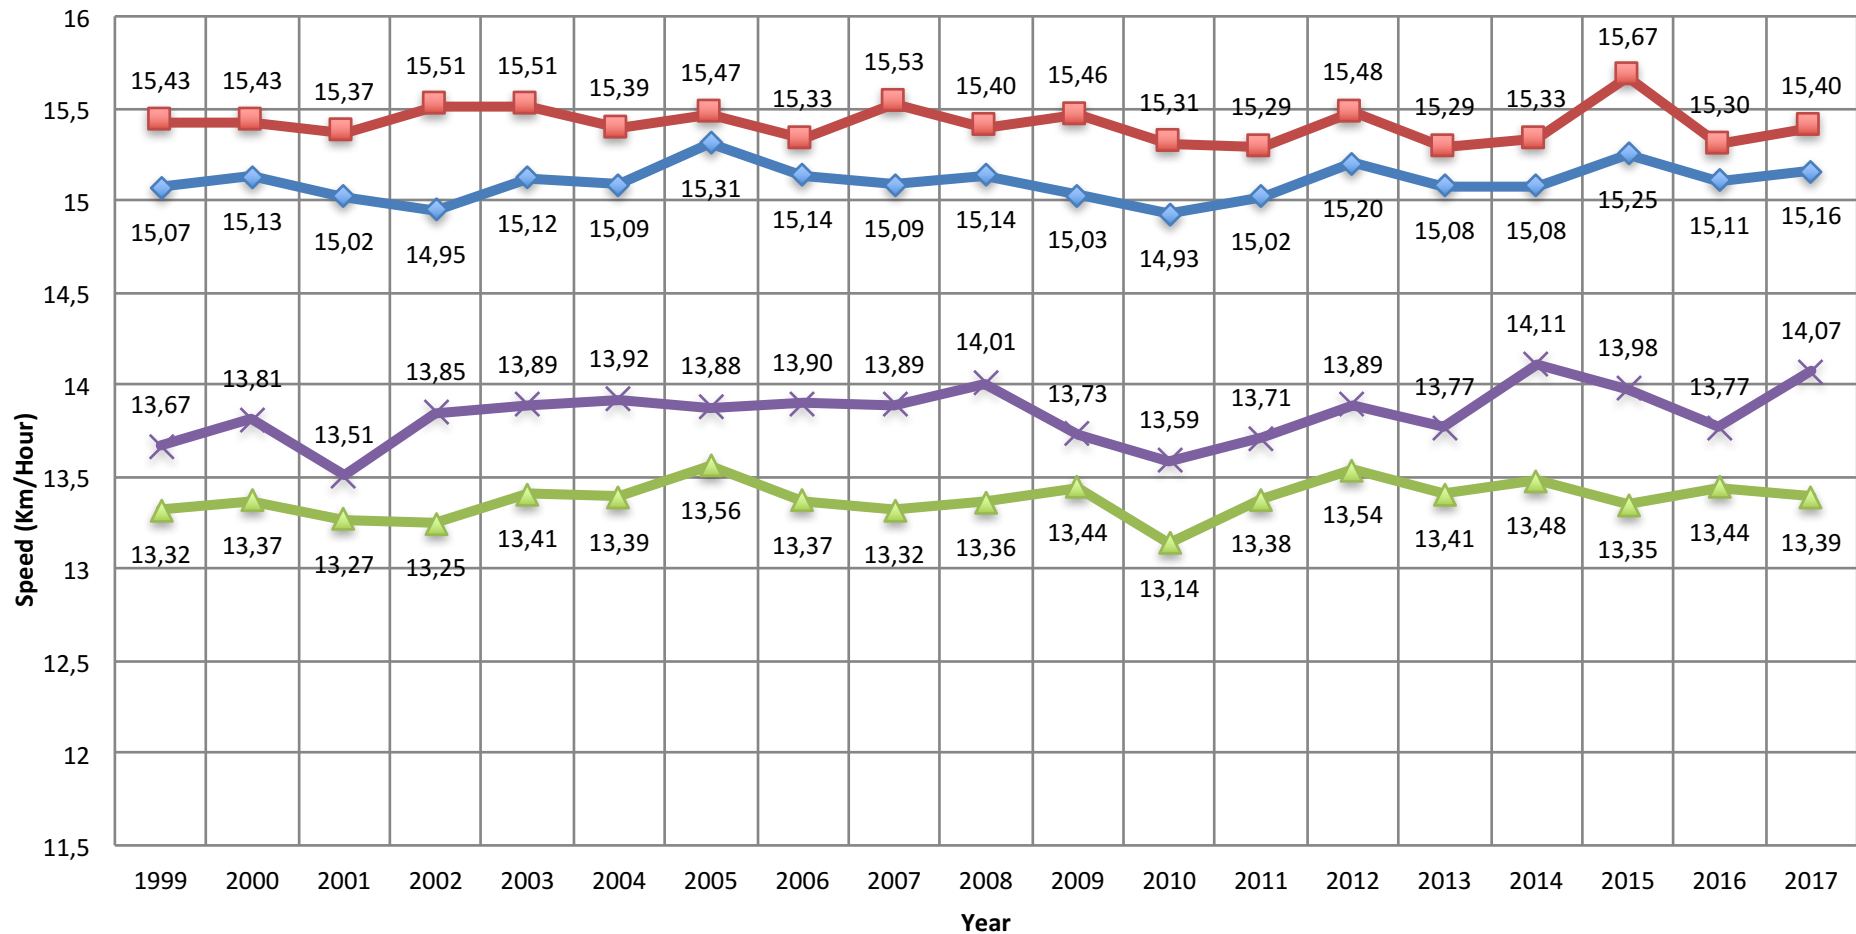

Speed performance in Walking Men

◆ Avg.first 20 (20 km M)
 ■ Best (20 km M)
 ▲ Avg.first 20 (50 km M)
 ✕ Best (50 km M)