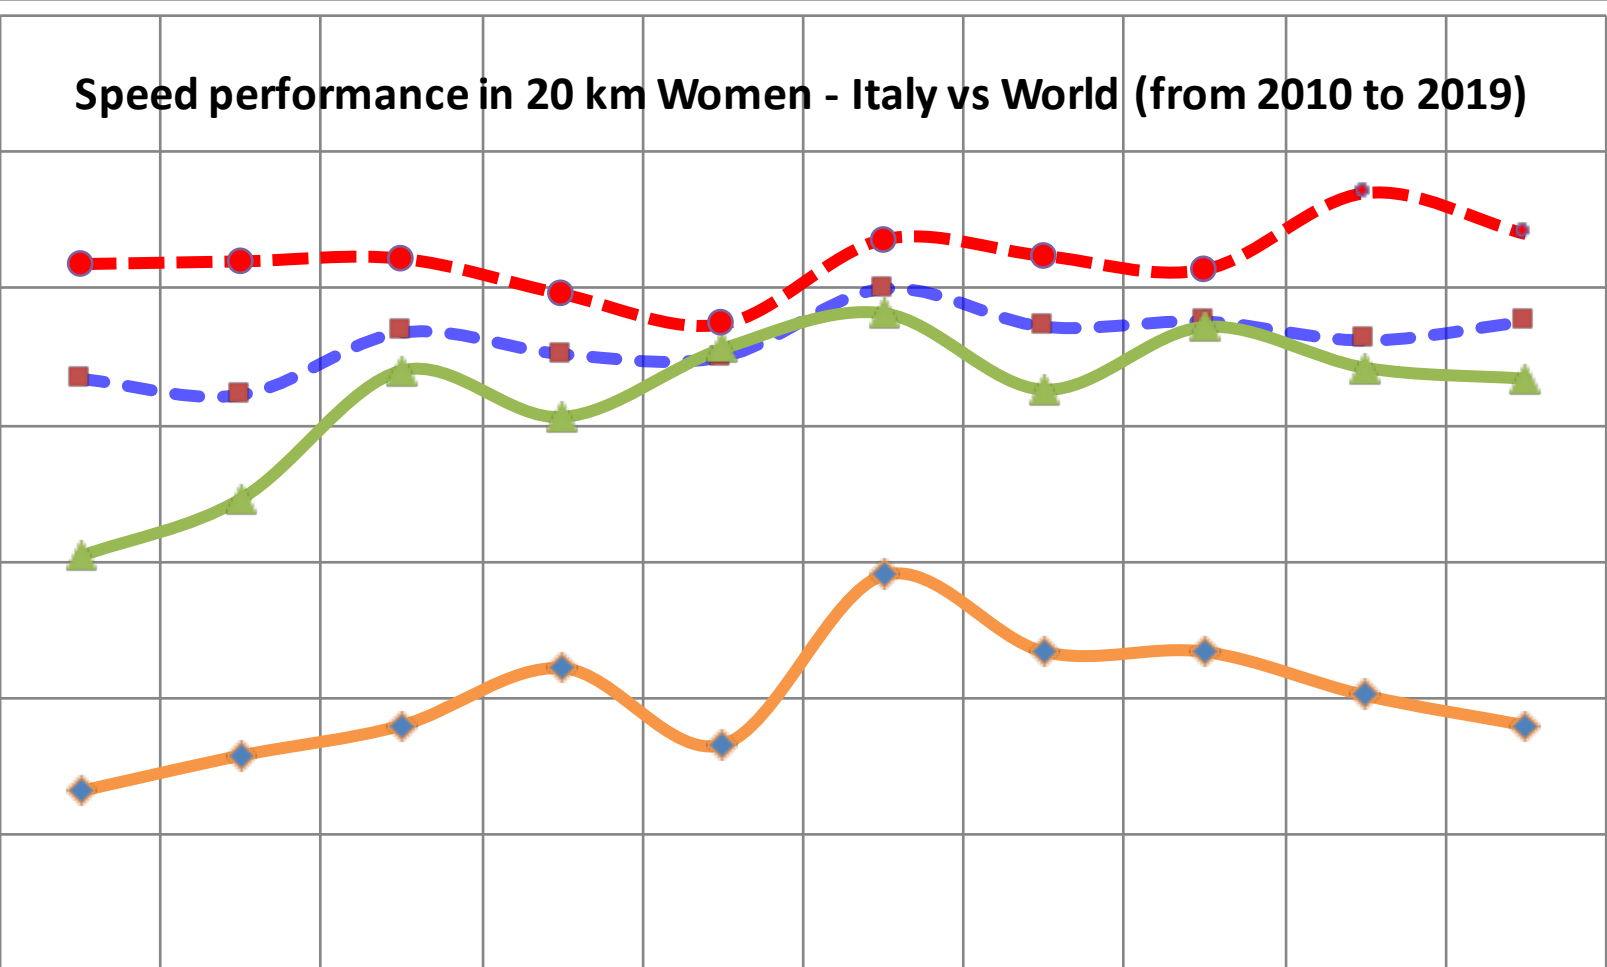

Speed performance in 20 km Women - Italy vs World (from 2010 to 2019)

Speed (Km/Hour)

15,00
14,50
14,00
13,50
13,00
12,50
12,00
11,50

	2010	2011	2012	2013	2014	2015	2016	2017	2018	2019
Italy Avg.first 10	12,16	12,29	12,40	12,61	12,33	12,95	12,67	12,67	12,51	12,40
World Avg.first 10	13,67	13,61	13,84	13,76	13,75	14,00	13,86	13,88	13,81	13,88
Italy Best	13,02	13,23	13,70	13,53	13,78	13,91	13,63	13,86	13,71	13,67
World Best	14,09	14,10	14,11	13,98	13,87	14,18	14,12	14,07	14,35	14,20