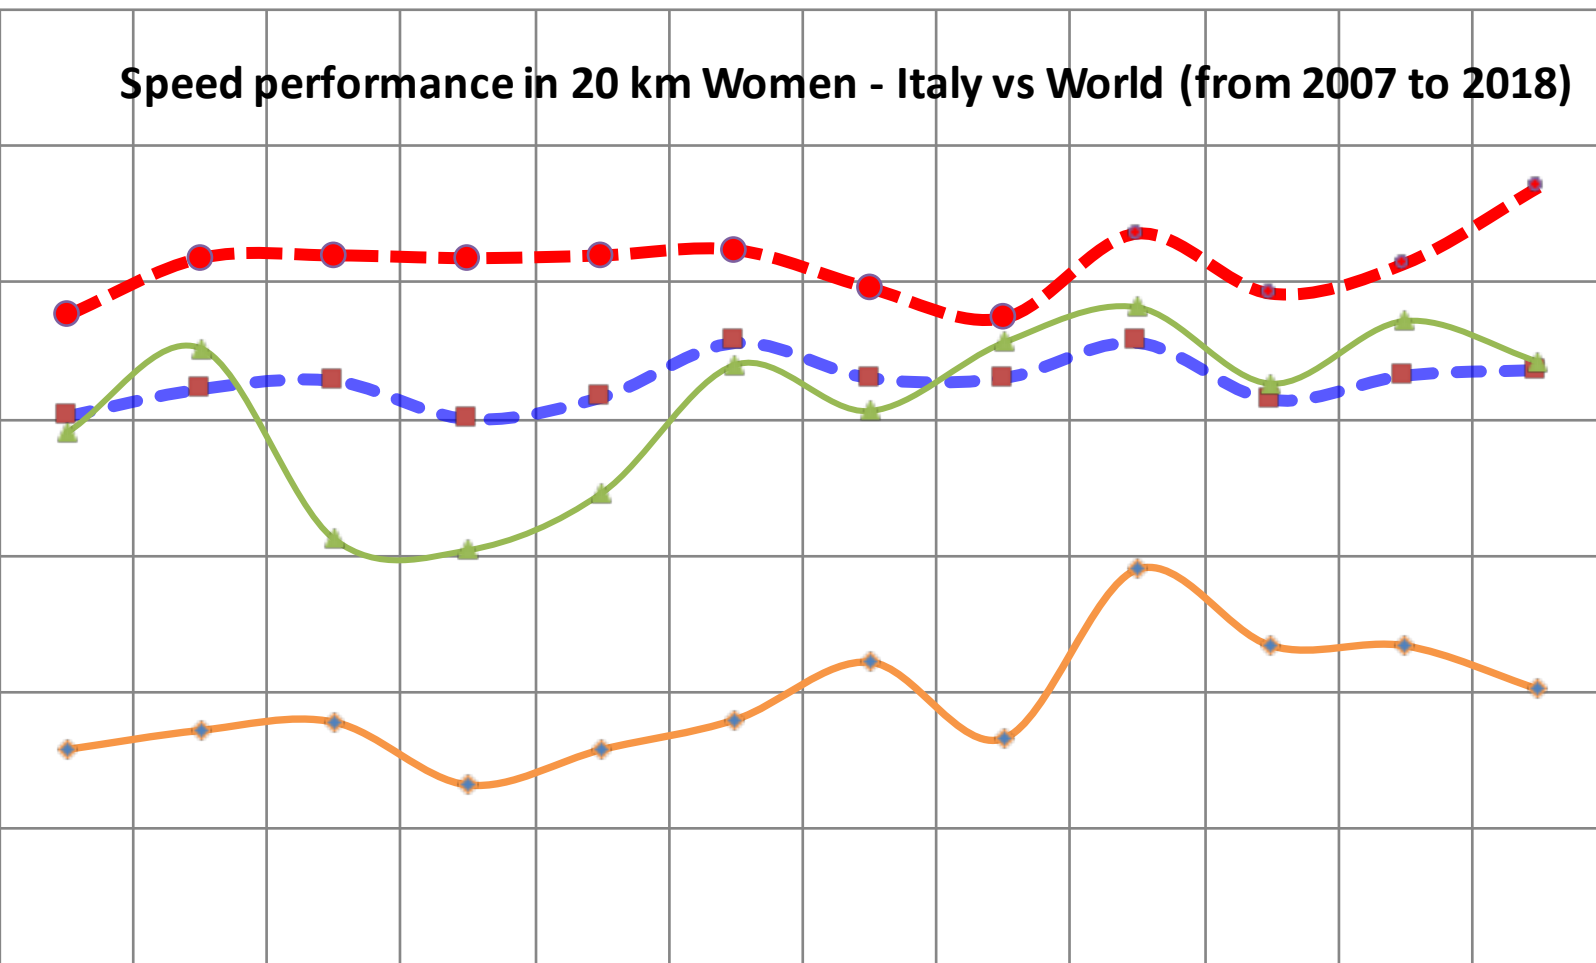

## Speed performance in 20 km Women - Italy vs World (from 2007 to 2018)

Speed (Km/Hour)

	2007	2008	2009	2010	2011	2012	2013	2014	2015	2016	2017	2018
Italy Avg.first 10	12,29	12,36	12,39	12,16	12,29	12,40	12,61	12,33	12,95	12,67	12,67	12,51
World Avg.first 20	13,51	13,61	13,64	13,50	13,58	13,78	13,65	13,65	13,78	13,57	13,66	13,68
Italy Best	13,45	13,76	13,06	13,02	13,23	13,70	13,53	13,78	13,91	13,63	13,86	13,71
World Best	13,88	14,09	14,10	14,09	14,10	14,12	13,98	13,87	14,18	13,96	14,07	14,35