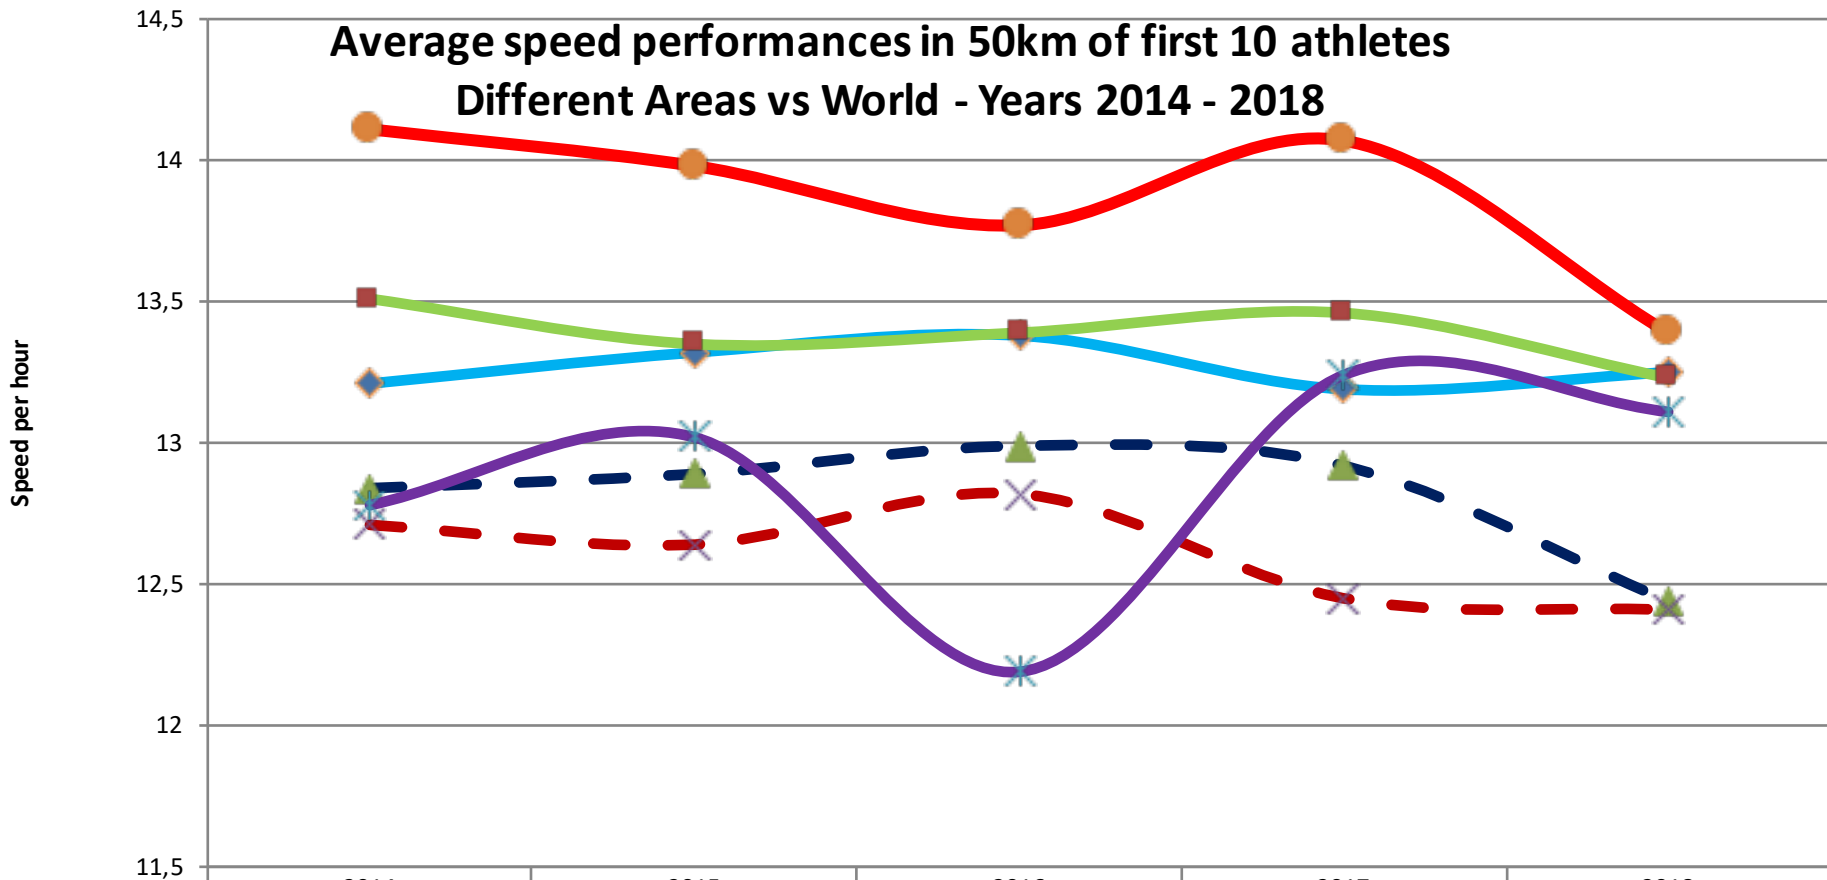

# Average speed performances in 50km of first 10 athletes

## Different Areas vs World - Years 2014 - 2018

	2014	2015	2016	2017	2018
Asia	13,21	13,32	13,38	13,19	13,25
Europe	13,51	13,35	13,39	13,46	13,23
NACAC	12,84	12,89	12,99	12,92	12,44
CONSUDATLE	12,71	12,64	12,82	12,45	12,41
Oceania	12,78	13,02	12,19	13,24	13,11
World	14,11	13,98	13,77	14,07	13,39