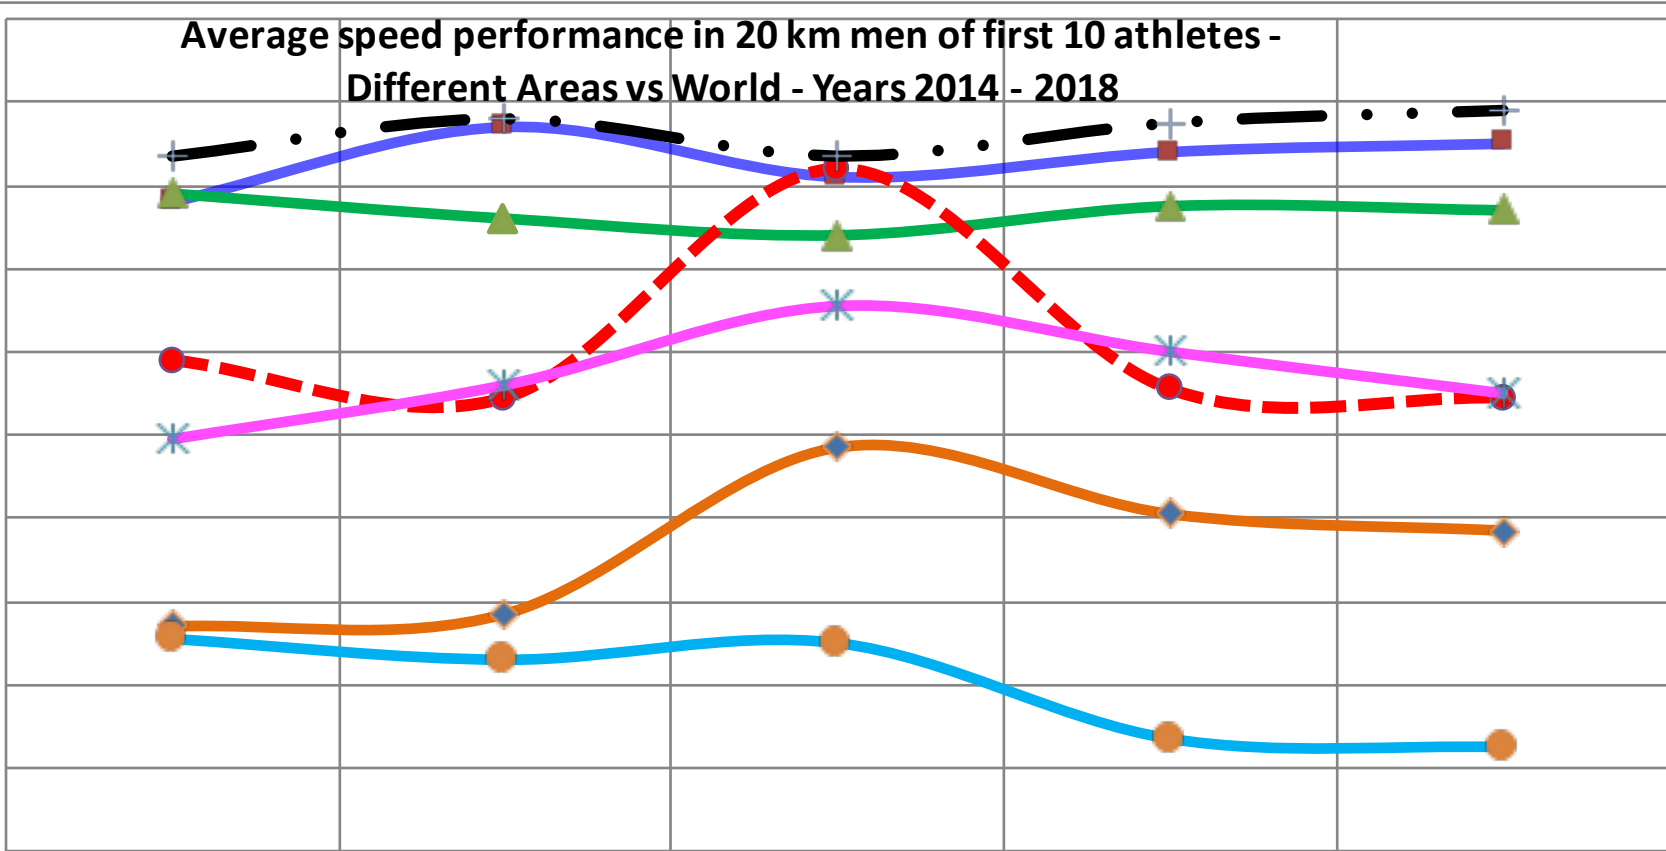

**Average speed performance in 20 km men of first 10 athletes -
Different Areas vs World - Years 2014 - 2018**

Speed (Km/Hour)

◆ Africa
■ Asia
▲ Europe
● NACAC
✱ CONSUDATLE
● Oceania
+ World

2014	2015	2016	2017	2018
14,04	14,07	14,47	14,31	14,27
15,06	15,24	15,12	15,18	15,20
15,08	15,02	14,98	15,05	15,04
14,68	14,59	15,14	14,61	14,59
14,49	14,62	14,81	14,70	14,60
14,01	13,96	14,00	13,77	13,75
15,17	15,26	15,17	15,25	15,28