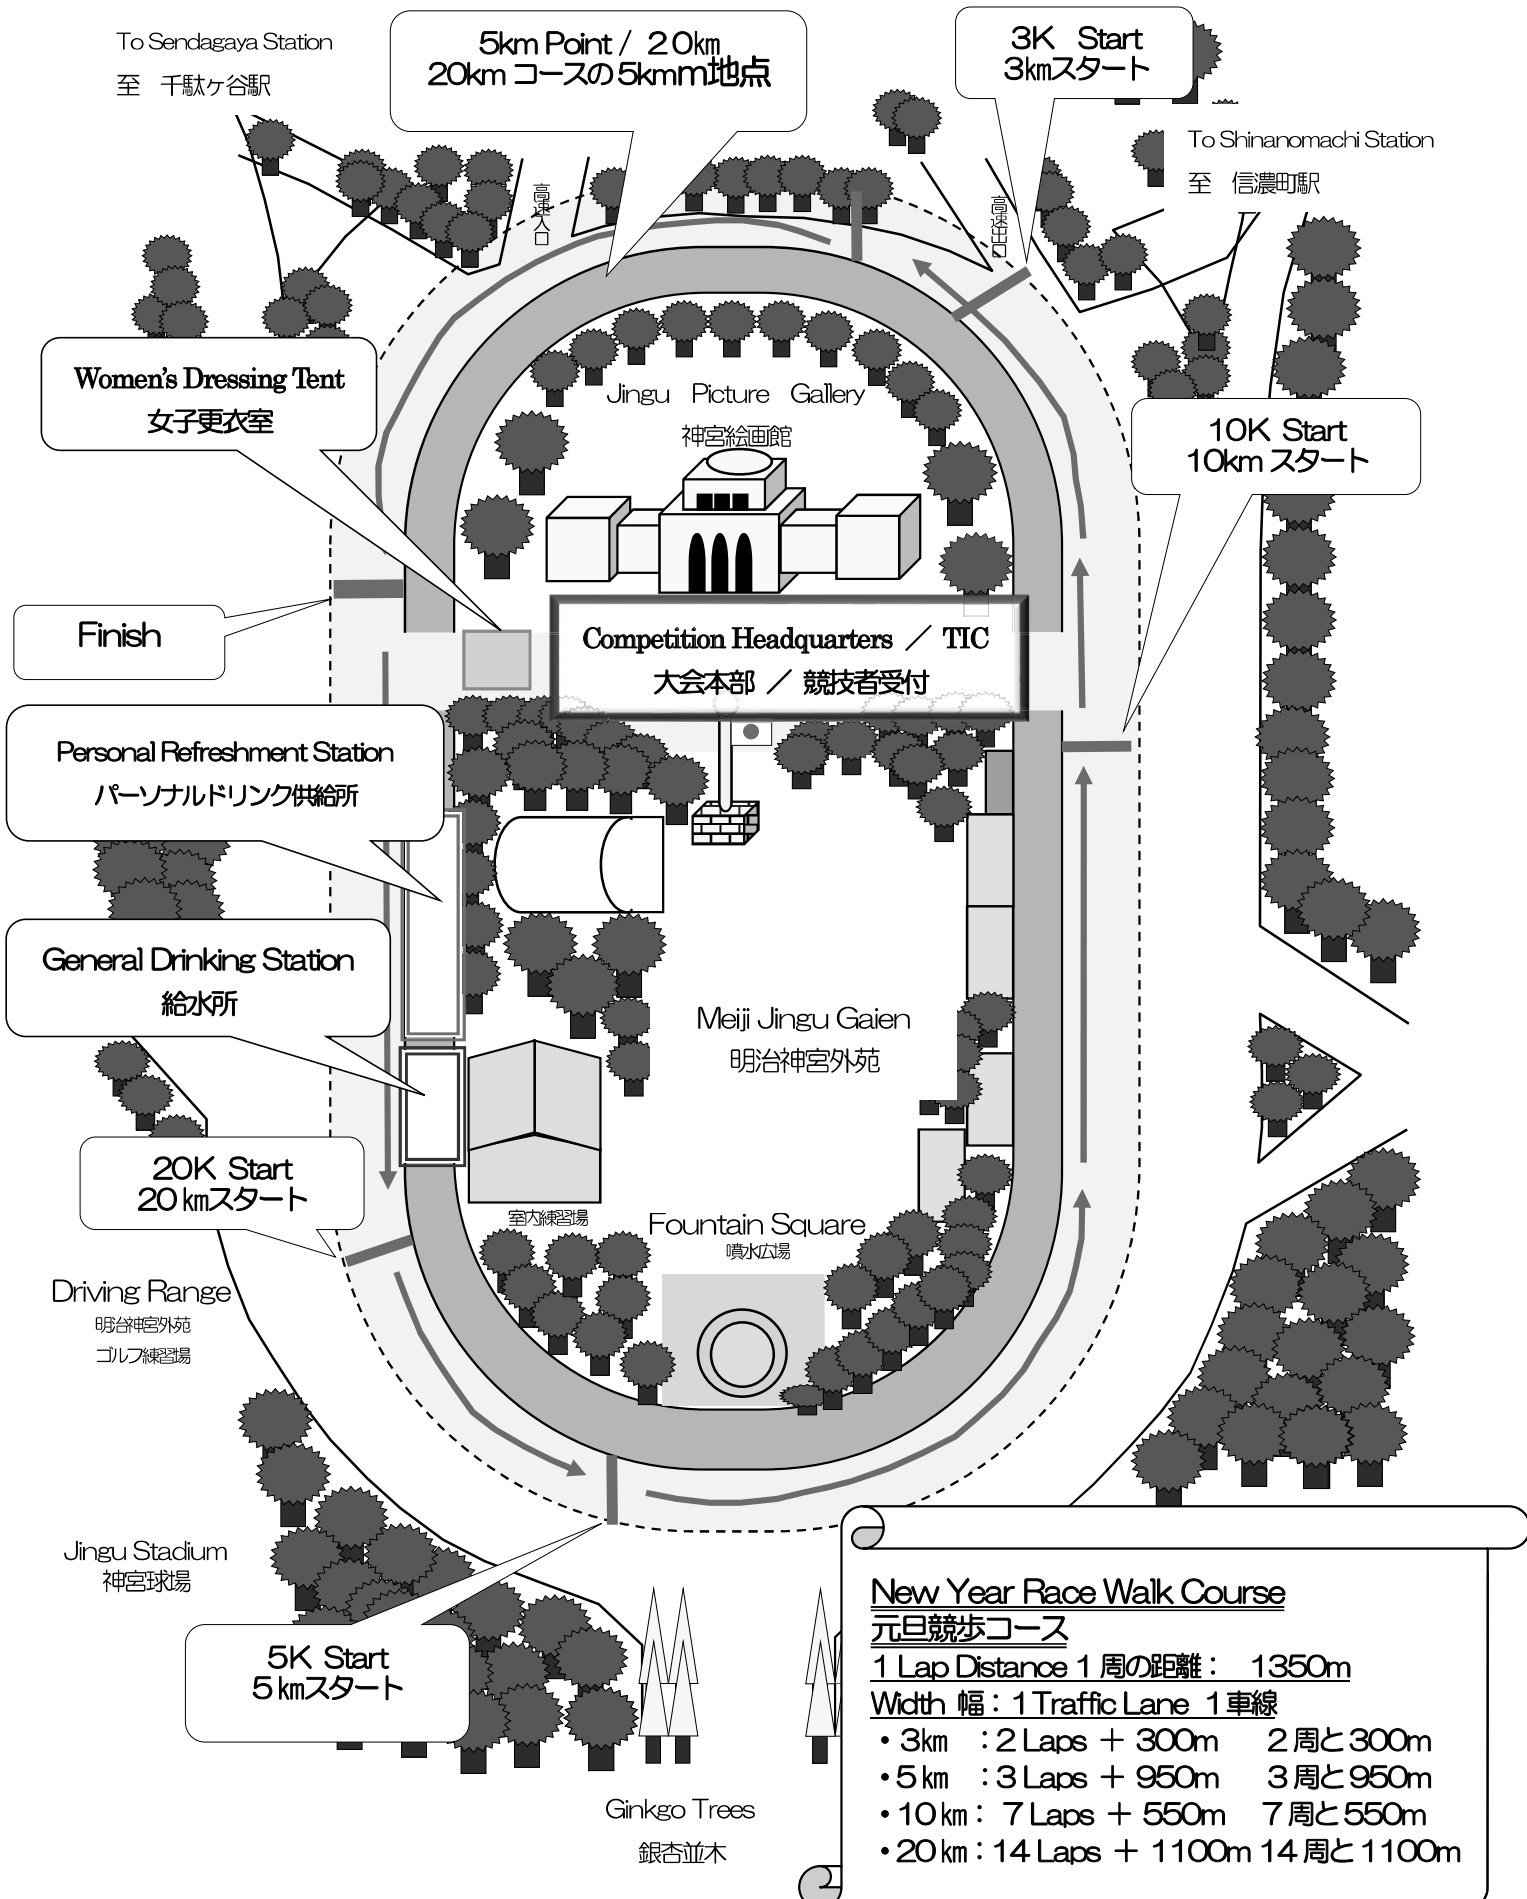

Course Map

コース図

To Sendagaya Station
至 千駄ヶ谷駅

5km Point / 20km
20km コースの5km地点

3K Start
3kmスタート

To Shinanomachi Station
至 信濃町駅

Women's Dressing Tent
女子更衣室

10K Start
10km スタート

Finish

Competition Headquarters / TIC
大会本部 / 競技者受付

Personal Refreshment Station
パーソナルドリンク供給所

General Drinking Station
給水所

20K Start
20 kmスタート

Driving Range
明神神宮外苑
ゴルフ練習場

Meiji Jingu Gaien
明治神宮外苑

Fountain Square
噴水広場

Jingu Stadium
神宮球場

5K Start
5 kmスタート

Ginkgo Trees
銀杏並木

New Year Race Walk Course
元旦競歩コース

1 Lap Distance 1 周の距離: 1350m

Width 幅: 1 Traffic Lane 1 車線

- 3km : 2 Laps + 300m 2 周と 300m
- 5 km : 3 Laps + 950m 3 周と 950m
- 10 km : 7 Laps + 550m 7 周と 550m
- 20 km : 14 Laps + 1100m 14 周と 1100m